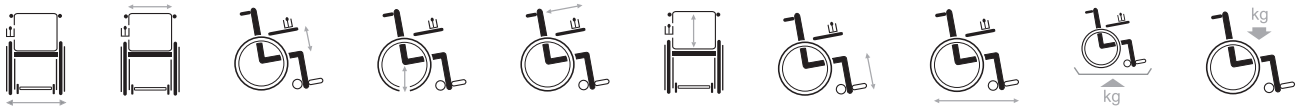

anpassbarer
Kletterücken

Kompakte
Abmaße

Sitztiefen von
38 cm bis 50 cm

7
Farbvarianten

50 Ah
Batterien

Abgebildete Ausstattungen können optional sein.

Ihre Mobilität ist unser Anliegen

Technische Informationen **Turios**

2x12V-50Ah	2x150W	6 km/h	39km	6°	50	1600
------------	--------	--------	------	----	----	------

580	390	260-335	450-500-550	380-500	585	320-420	1070	105,8	130
580	450	260-335	480-510-540*	430-510*	550*	320-420	1060*	105,8	130
640	510	260-335				320-420		105,8	130